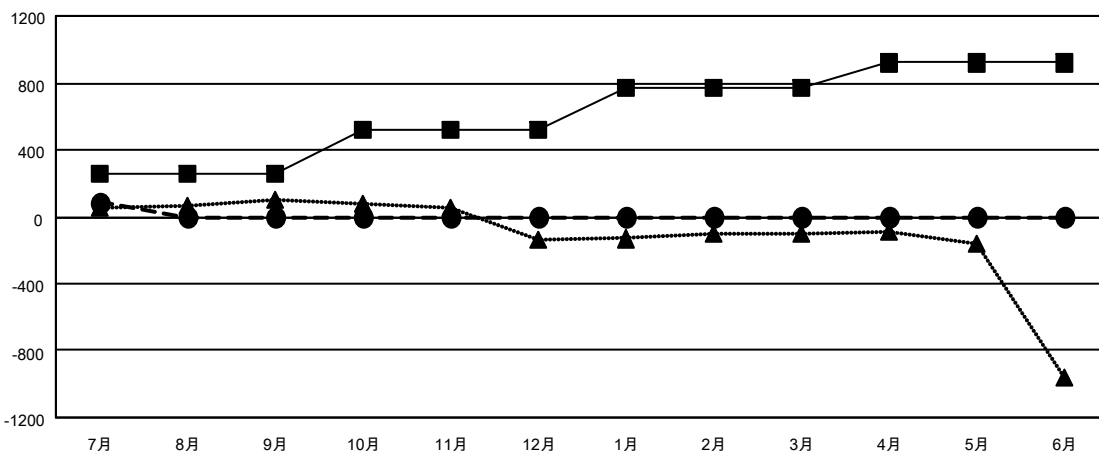

GMT MONTHLY MEMBERSHIP PROGRESS REPORT

Results as of: 7/31/2024

Multiple District 330

LOCATION: JAPAN

GMT: OPEN

GMT会則地域 5 - J

クラブ				名			
結果 : 2024-2025				結果 : 2024-2025			
四半期	新クラブ目標	新クラブ	解散クラブ	四半期	会員純増目標	会員増強実績	退会者 (転籍を含む) 実際
7月/8月/9月	1	0	0	7月/8月/9月	255	186	79
10月/11月/12月	1	0	0	10月/11月/12月	260	0	0
1月/2月/3月	2	0	0	1月/2月/3月	250	0	0
4月/5月/6月	1	0	0	4月/5月/6月	155	0	0

新クラブ目標及び実績累計

会員目標及び実績累計

解散クラブ: 0	79 CLUBS OF 383 一名以上の新会員を登録	男女別
		男性 7,555 (79.10%)
		女性 1,996 (20.90%)
退会者	会員累計データを見るには、ここをクリック	世帯主/家族会員合計 2,099
物故会員 5		国際会費半額の家族会員 1,244
クラブ解散 0		
その他 72		
合計 77		