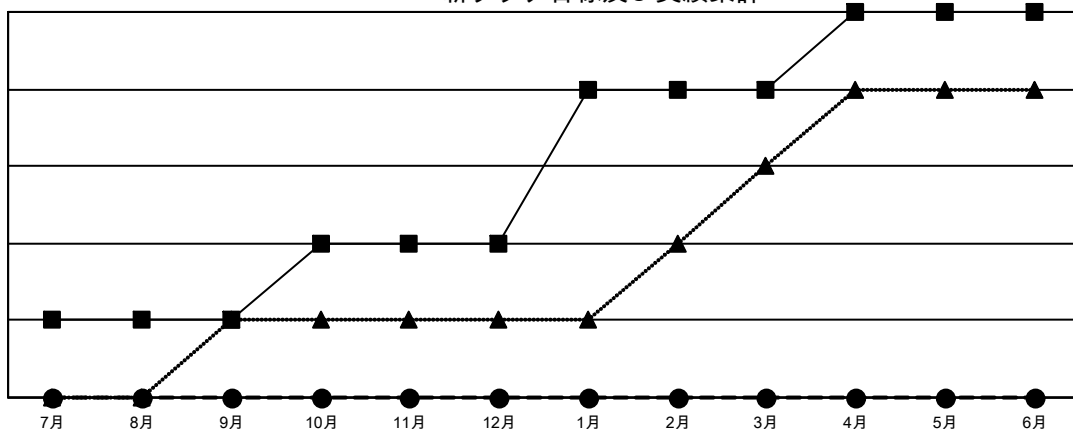

GMT MONTHLY MEMBERSHIP PROGRESS REPORT

Results as of: 7/31/2024

Multiple District 330

LOCATION: JAPAN

GMT: OPEN

GMT会則地域 5 - J

クラブ				名			
結果 : 2024-2025				結果 : 2024-2025			
四半期	新クラブ目標	新クラブ	解散クラブ	四半期	会員純増目標	会員増強実績	退会者 (転籍を含む) 実際
7月/8月/9月	1	0	0	7月/8月/9月	255	186	79
10月/11月/12月	1	0	0	10月/11月/12月	260	0	0
1月/2月/3月	2	0	0	1月/2月/3月	250	0	0
4月/5月/6月	1	0	0	4月/5月/6月	155	0	0

新クラブ目標及び実績累計

会員目標及び実績累計

解散クラブ: 0	79 CLUBS OF 383 一名以上の新会員を登録	男女別
		男性 7,555 (79.10%)
		女性 1,996 (20.90%)
退会者	会員累計データを見るには、ここをクリック	世帯主/家族会員合計 2,099
物故会員 5		国際会費半額の家族会員 1,244
クラブ解散 0		
その他 72		
合計 77		